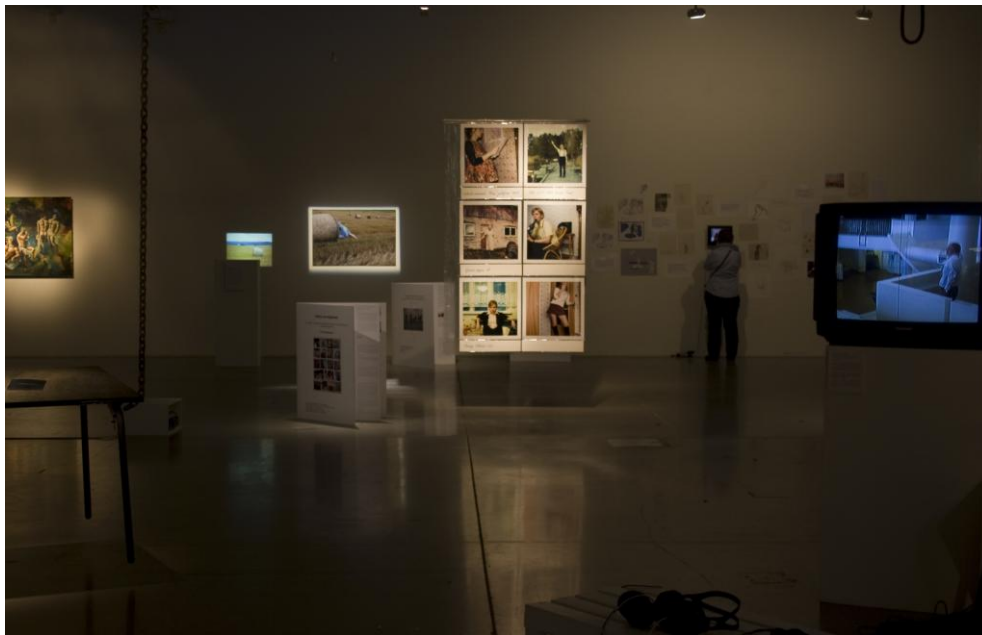

Konstnärlig gestaltning

Erica Pettersson

Titel: *Fiktiva Verkligheter*

Verkets totala storlek: 115 x 195 cm

Fotografier: 50 x 50 cm

Framsidan och baksidan med abstrakt

Lisbeth väntandes "Nina", julafton 1969